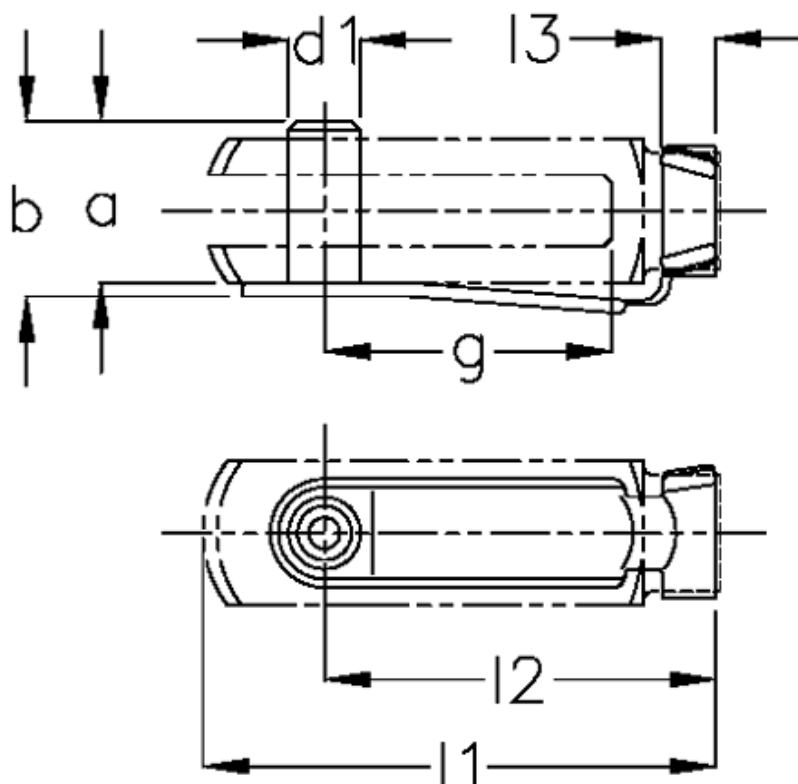

Varenummer: 140541248
Beskrivelse: KLEE Sikringsbøjle FKB 12x48

Mål

a	= 28	Størrelse	= 12 x 48
b	= 31.0	Vægt 100 stk.	= 3.500
d1 h11	= 12		
g	= 48		
Gevind gaffelstykke	= M12		
l1	= 78.0		
l2	= 69.0		
l3	= 12.0		